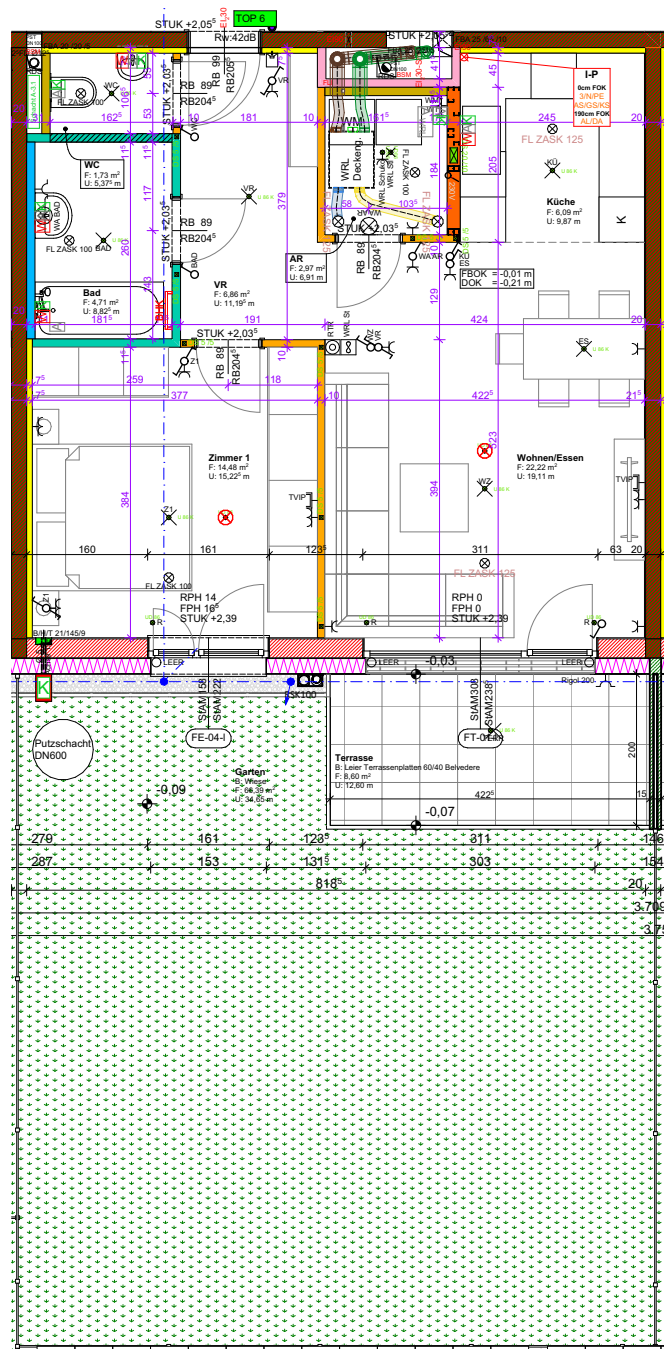

Wohnung wird belagsfertig hergestellt und übergeben.
 Plandarstellung vorbehaltlich technischer Änderungen

TOP 6	EG	A4
1:50	Gez.: BC	
Plandatum:		04.03.2024
Druckdatum:		06.03.2024

fortuna

Wohnung wird belagsfertig hergestellt und übergeben.
 Plandarstellung vorbehaltlich technischer Änderungen

TOP 6	EG	A4
1:100	Gez.: BC	
Plandatum:		04.03.2024
Druckdatum:		06.03.2024